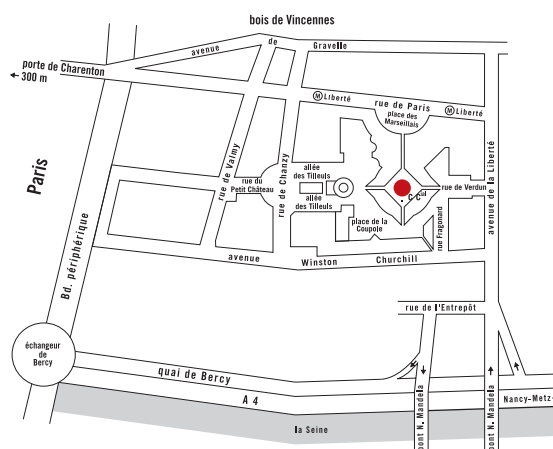

LISTE DES ARTISTES PARTICIPANTS : ABELANET Sylvie . ABRAHAM Adriana . AGUIAR Anny . AICH Dominique . ANCELIN Claudine . AYMOND Yvette . AZERTY . AZOUS Michel . BARBE Marie-Laure . BARNAVON Isabelle . BAUNE Anaïs . BENEZECH Lucile . BENOIST D'ETIVEAUD Nathalie . BERNARD Nicole . BERTOGLIATTI Colette . BLANCO-MARTINEZ Julio . BOCEL Annie . BOUTELOUP Jean-Luc . BRENNER Dominique . BRETILLON Annie . BRISAC Danièle . BUFFARD Pascal . CAMBOUR-STYLIANIDES Maryse . CAMU Philippe . CARRILLO Juan Carlos . CASANOVA Chantal . CAUDROY Gérard . CAUDROY Liliane . CHANAT Annick . CHAPUT Anne-Marie . CHAPUY Patricia . CHARMOILLAUX Marie-Christine . CHASSERIAU Joël . CHASTEL Laurent . CHO Nan-Young . COHEN Michaël . COQUART-MICHAUD Martine . COULOUMY Anne-Françoise . COURRIEU Marie . CORRIGER Jean-Jacques . COSTIANU Rodica . DABURON Errol . DAMAS Nathalie . DANDOIS Pascal . DE AZEVEDO Johanne . DEJAY Daphné . DELANNOY Isabelle . DELCLUZE-DESCHAMPS Maria . DELCOURT Pierre . DE MARMONT Michel . DE RONNE Jasmine . DESLANDES Michel . DESSERIN Florence . DI CICCIO Olivier . DJAYMES . DJEBBOUR Djamel . DJOUADI Arezki . DOS SANTOS Séverine . DREVET Aline . DREYER Alain . DUCENE-LASVIGNE Françoise . DURET Chantal . ECALLE Madeleine . EDMONT Christiane . ELGOYHEN Catherine . ESCASSUT-PROT Martine . FAILLE André . FAURE Jean . FAVAREL Martine . FERHI Rini . FERNANDEZ Tiberio . FORTIN Jeannine . GAGNEPAIN Gérard . GARNIER-LHERMITTE Nicole . GAURON Hervé . GAYAT Agnès . GONCALVES Edouardo . GORIN Jean . GOROKHOFF Boris . GOSSART Laurence . GOUY Evelyne . GRAMAZIO Sébastien . G REBARDI . GUENARD Daniel . GUENARD Martine . GUETTA Nataly . GUERIN Evelyne . GUILLIN Catherine . GUYOT Jean-Baptiste . HOWALD Fabienne . HUBSCHMANN Catherine . HUET Christophe . HUERRE Benoît . JEANNE Christel . KAREEN . KHRIPOUCHINE Lydia . KOSOSSEY Nadine . LACROIX Delphine . LACROSSE Valérie . LAFFLY Isabelle . LARSEN Sylviane . LEBLOND Sylviane . LECLUSE Marcel . LEFEBVRE Philippe . LE MADIC Salvatrice . LE POTVIN Michel . LEQUESNE Corinne . LEROY GARIOUD . LESVIGNES Emilie . LEZE-BISHOP Caroline . LHERMINE Isabelle . LONGUEVILLE-PENALVA Rosefrance . LOUVRIER-CLERC Maud . MADEC Annie . MAGNATTA Angela . MAILLOT Marcel . MAINGONNAT Bruno . MANDORLA Anne . MANGILI Marie-Christine . MARIE Jean-Louis . MARIN Nathalie . MASSUET Myriam . MATYAS-FAYE Alexandra Suliko . MEYNCKENS Marie-Claire . MINSTER Annick . MODENA Francine . MOISSON Michel . MORALES Jacqueline . MURATCALYAN Seta . NAD . NARINO Carlos . NAUS Isabelle . NAVEOS Serge . NEFF Michel . NOLTE Marie-Louise . OLLIER Nicolas . OUAMRANE Nathalie . PANORIAS Denis . PANAY Armelle . PAPIER Anne . PEN VEN Thierry . PERSYN Nathalie . PIERRE-LOTI-VIAUD Jocelyne . PILLARD Manoël . PINTON Frédéric . PONVIENNE Georges . PORTMANN Evelyne . POUX Florence . POUX Louise . POUX Pierre . POUX Xavier . PROBANI Jean-Paul . PRUVOT Stéphane . PUTOT-TOUPRY Aline-Christine . RAGET Isabelle . RANNOU Danielle . RANNOU Edith . REGNER Alfred-Georges . REVEILLE Nicole . RICHARD Evelyne . ROBERT Grâce . ROQUENCOURT Jacqueline . ROYET Francine . SABLON-PEREZ Carlos-Antonio . SACKY Bernard . SARRIO Martine . SCHIANO DE COLLELA Michel . SEBYLEAU Agnès . SPADARO Bruno . STOJANOVIC Miryana . SUBRENAT Jean-Claude . TANGUY Christophe . TARDIVEAU Marcel . THAV Savann . THIERY Michel . THIESSARD Marc . TISSERAND Magali . TOKATLIAN Chantal . TOLLET-BELORGEY Florence . TRAPP Anne-Marie . VAHEY Valérie . VALLEE Françoise . VERON Jeanne-Marie . VESCO Anne-Marie . VIARD-GREWER France . VILNOT Antoine . VULCAN Raluca . WRIGHT Nicholas . XERRI Spiridon .

Espace Art et Liberté

Centre commercial la Coupole • 3, place des Marseillais 94220 Charenton-le-Pont
M° Liberté Ligne 8 (à 50 m de la station) • Parking souterrain - Tél. 01 46 76 68 14

ESPACE **ArtLiberte**